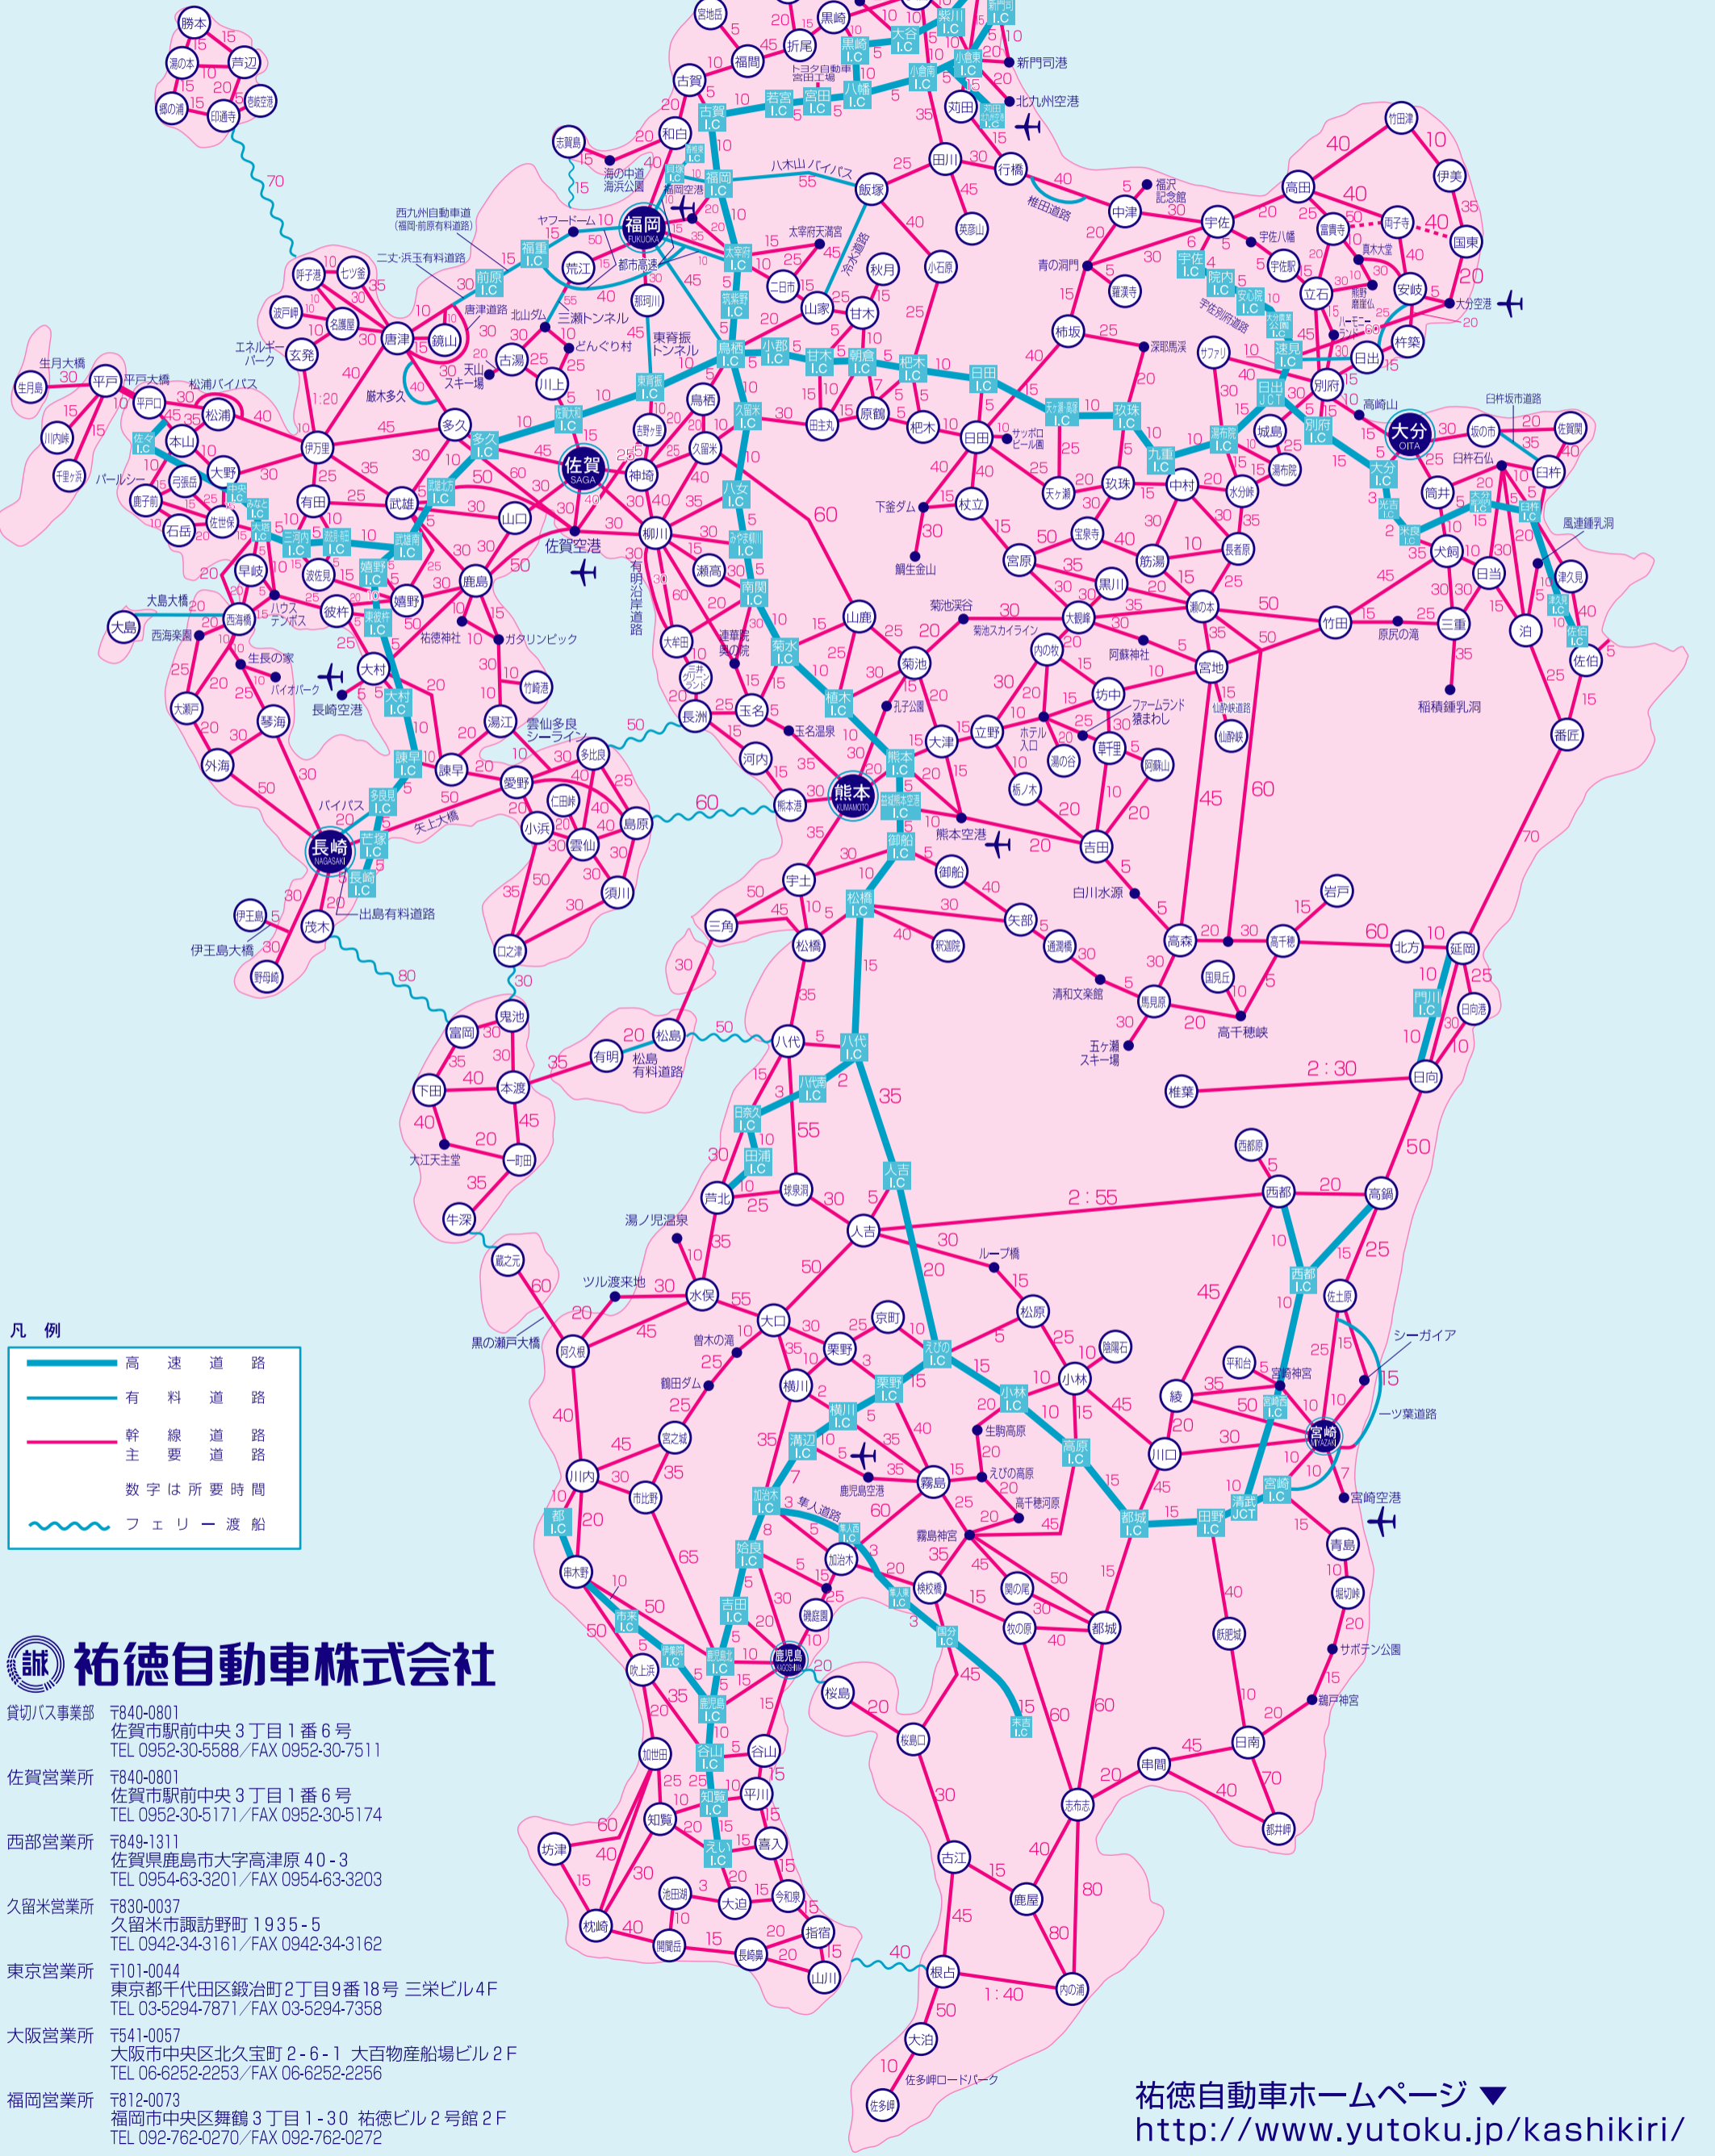

九州貸切バス 行程所要時間

凡例

- 高速道路
- 有料道路
- 幹線道路
- 主要道路
- 数字は所要時間
- ~ フェリー渡船

祐徳自動車株式会社

貸切バス事業部 〒840-0801
佐賀市駅前中央3丁目1番6号
TEL 0952-30-5588 / FAX 0952-30-7511

佐賀営業所 〒840-0801
佐賀市駅前中央3丁目1番6号
TEL 0952-30-5171 / FAX 0952-30-5174